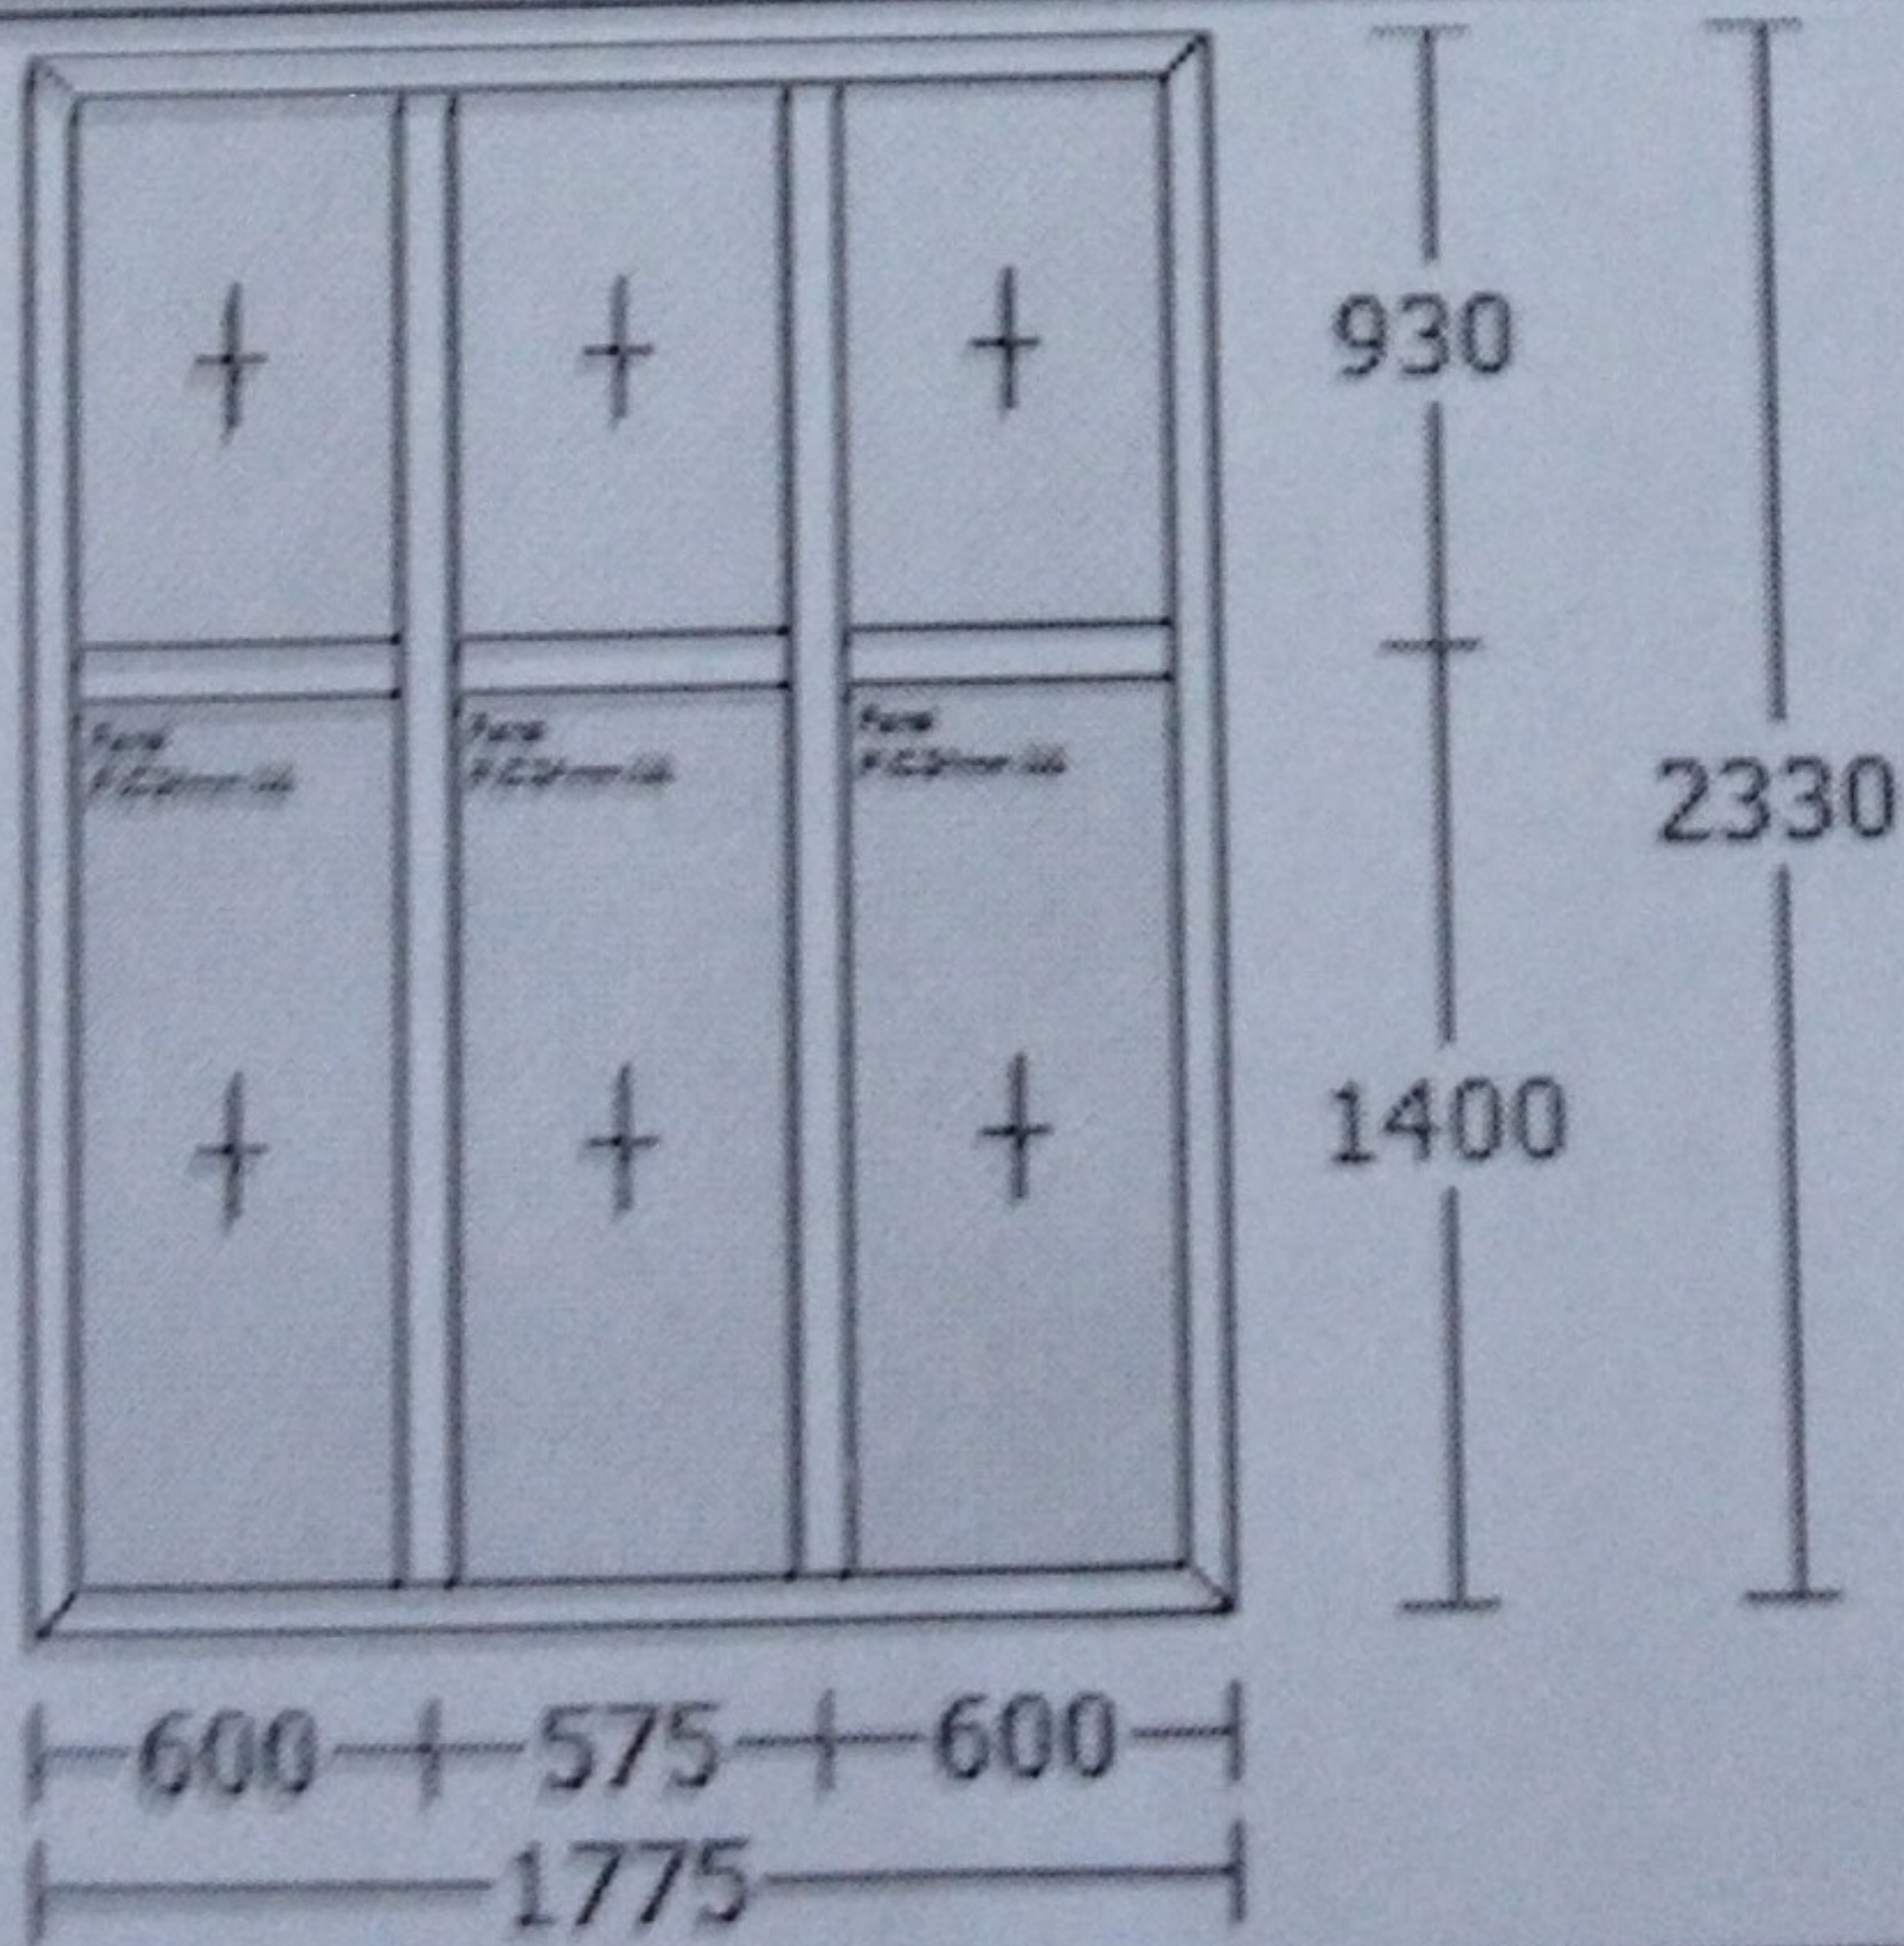

Suprafață : 5,016 mp

Suprafață : 4,136 mp

Suprafață totală: 9,15 mp ( 2 buc.)  
 Greutate estimată: 171,59 kg